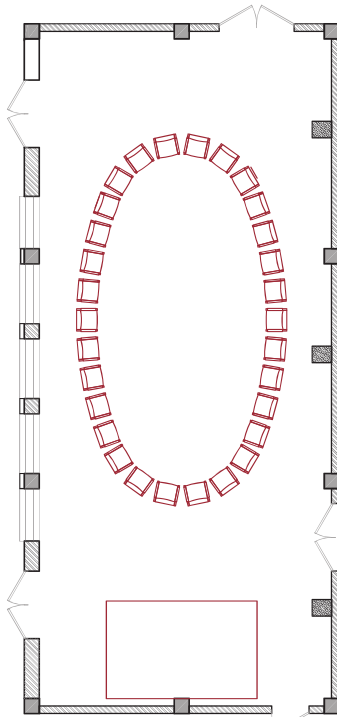

**Схема рассадки гостей в конференц-зале "Цивилизация" отеля "Грей ИНН"**

1. Рассадка "Класс"

78 мест

2. Рассадка "Театр"

104 мест

3. Рассадка "Подкова"

42 места

4. Рассадка "П-образная"

42 места

5. Рассадка "Овал"

30 мест

6. Рассадка "Круглый стол"

38 мест