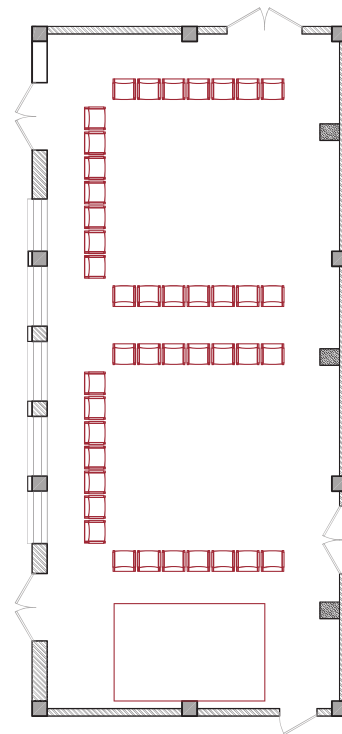

**Схема рассадки гостей в конференц-зале "Цивилизация" отеля "Грей ИНН"**

1. Рассадка "Класс"

78 мест

2. Рассадка "Театр"

104 мест

3. Рассадка "Подкова"

42 места

4. Рассадка "П-образная"

42 места

5. Рассадка "Овал"

30 мест

6. Рассадка "Круглый стол"

38 мест