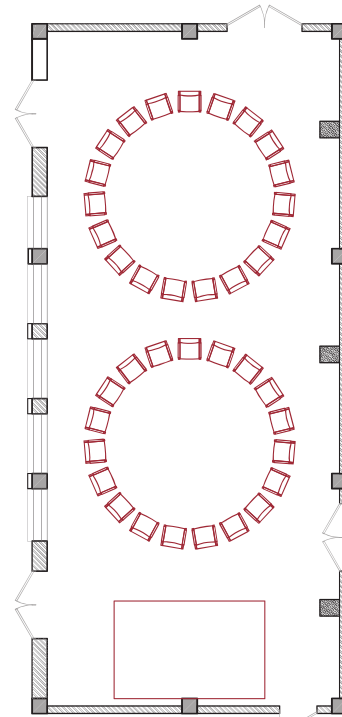

**Схема рассадки гостей в конференц-зале "Цивилизация" отеля "Грей ИНН"**

1. Рассадка "Класс"

78 мест

2. Рассадка "Театр"

104 мест

3. Рассадка "Подкова"

42 места

4. Рассадка "П-образная"

42 места

5. Рассадка "Овал"

30 мест

6. Рассадка "Круглый стол"

38 мест