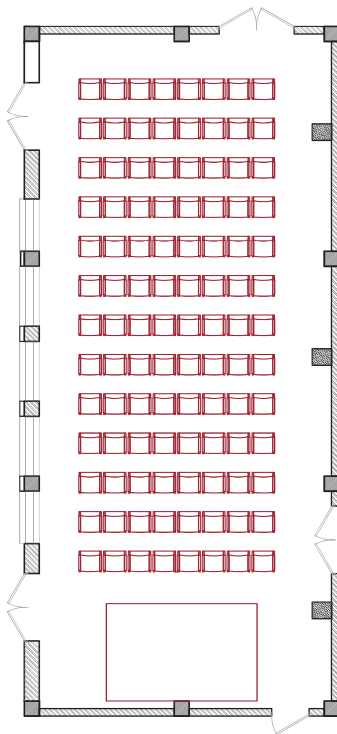

**Схема рассадки гостей в конференц-зале "Цивилизация" отеля "Грей ИНН"**

1. Рассадка "Класс"

78 мест

2. Рассадка "Театр"

104 мест

3. Рассадка "Подкова"

42 места

4. Рассадка "П-образная"

42 места

5. Рассадка "Овал"

30 мест

6. Рассадка "Круглый стол"

38 мест