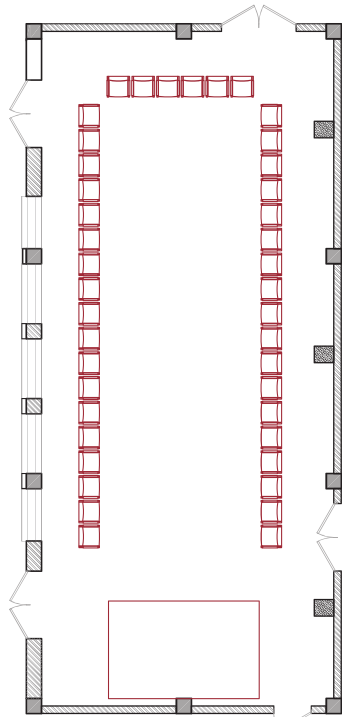

**Схема рассадки гостей в конференц-зале "Цивилизация" отеля "Грей ИНН"**

1. Рассадка "Класс"

78 мест

2. Рассадка "Театр"

104 мест

3. Рассадка "Подкова"

42 места

4. Рассадка "П-образная"

42 места

5. Рассадка "Овал"

30 мест

6. Рассадка "Круглый стол"

38 мест